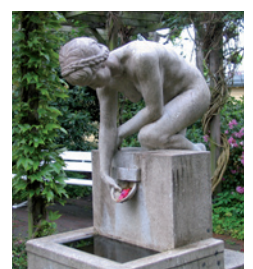

Ausführung: Natursteinwerk
Rechtglaub-Wolf
www.rechtglaub-wolf.de

WOHNEN & GARTEN

L ä n d l i c h e L e b e n s a r t